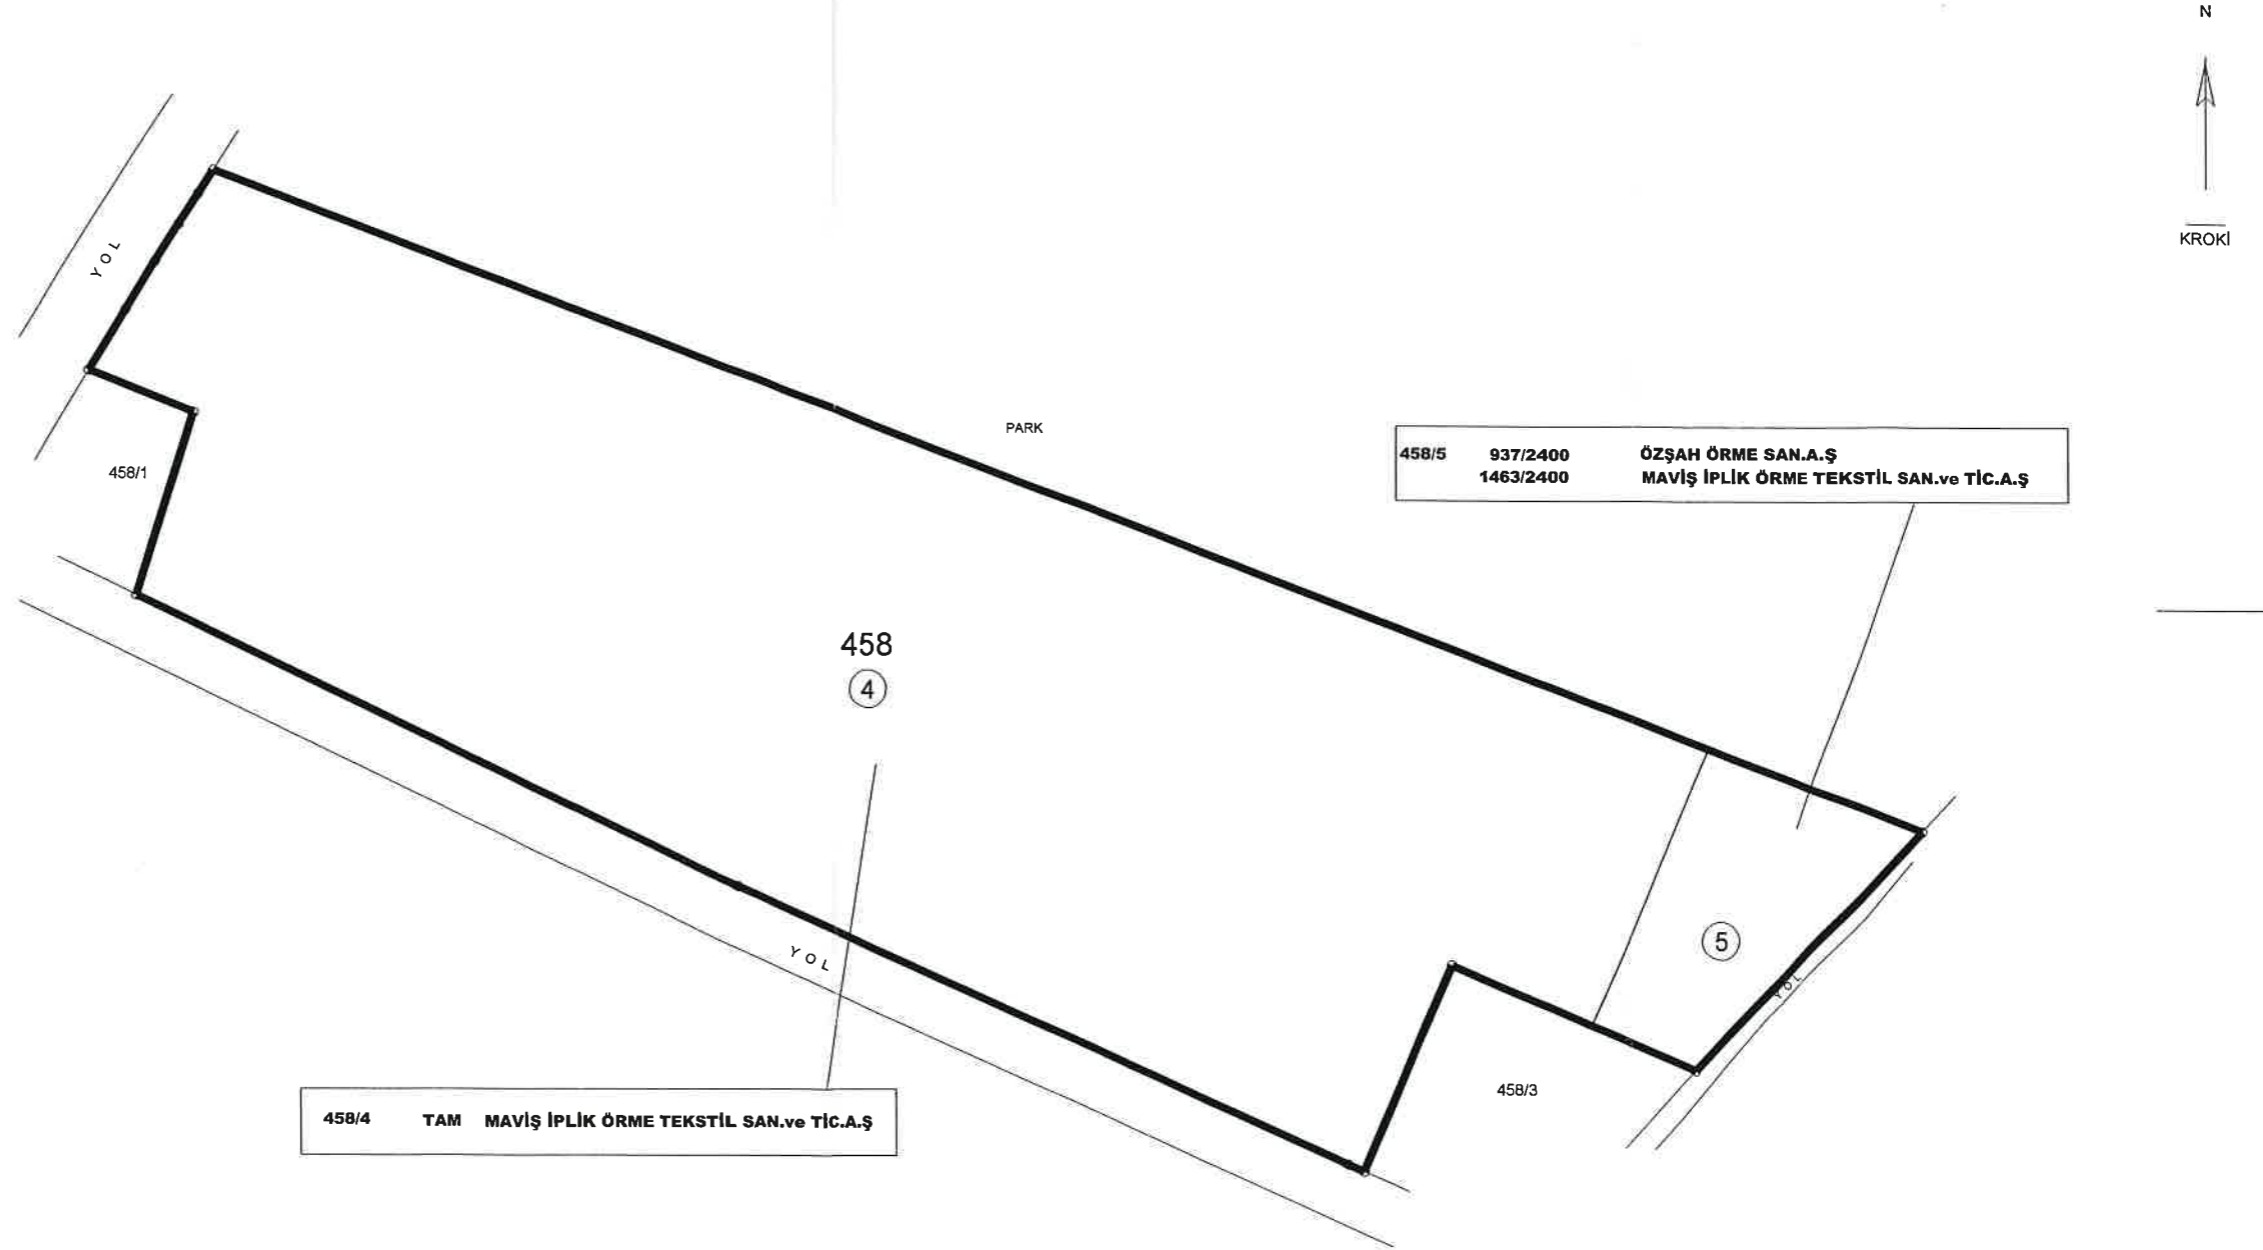

İLİ	TEKİRDAĞ
İLÇESİ	ERGENE
MAHALLESİ	MİSİNLİ
PAFTA	F19a22c2b F19a23d1a
ADA	458
PARSEL	2

### PARSEL BİLGİLERİ

MALİKİN İMAR PARSELİ İÇİNDEKİ HİSSE ORANI	
UYGULAMA ÖNCESİ KADASTRAL PARSEL NO	MALİKİN ADI SOYADI
458 / 2	MAVİŞ İPLİK ÖRME TEKSTİL SAN.ve TİC.A.Ş ÖZŞAH ÖRME SAN.A.Ş

Yasemin AP...  
Ergene-1 OSB  
Bölge Müdürü